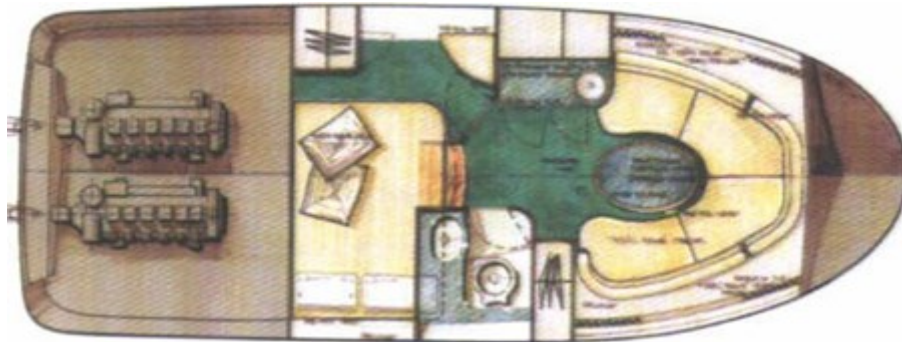

INVENTAIRE LEADER 805 DIESEL

« LOU GABIAN » - Vedette habitable

PHOTO PLAN DU BATEAU

CARACTERISTIQUES DU BATEAU

| | | | |
|----------|----------------|--------------|--------------------|
| Type | vedette | Catégorie | C (côtière) |
| Largeur | 2,95M | Tirant d'eau | 0,75M |
| Longueur | 7,95M | | |

Consommation moyenne entre 14L et 16L à 18 nœuds (croisière)

CONFORT A BORD

| | | | |
|---|--------------------------|---|-------------------------|
| Cabines | 1 | Couchage | 4 |
| Salle de bain/toilette | 1 | Équipement cuisine complet (vaisselle, casseroles.....) | Pour 4 personnes |
| Réservoir eau | 100L+100L | Plaque de cuisson gaz | 1 |
| Batteries | 2 | Chargeur | 1 |
| Guindeau électrique | 1 | Frigo | 1 |
| Grand bain de soleil avant + bain de soleil arrière | Bimini + taud de camping | Table de cockpit | Douchette de pont |

INVENTAIRE LEADER 805 DIESEL

« LOU GABIAN » - Vedette habitable

| | | |
|-----------------|------------------|-----------------------|
| Echelle de bain | Annexe EN OPTION | GPS avec Cartographie |
|-----------------|------------------|-----------------------|